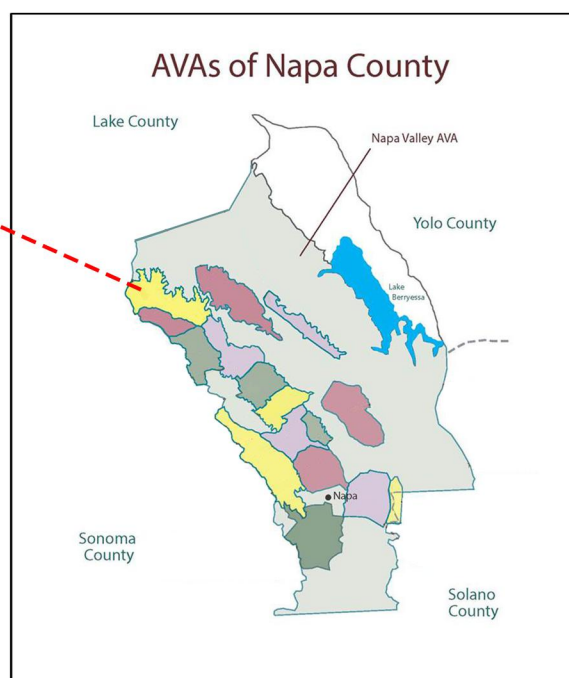

纳帕十六个子产区——卡利斯托加 (Calistoga)

按照土壤、气候和地形等不同，纳帕山谷被划分成16个子产区 (Sub AVA)，每个子产区风土都不相同，我们将按照从北到南的顺序依次讲解。

地理：卡利斯托加坐落在圣海伦娜山麓、位于纳帕山谷北端。

气候：旧金山湾对纳帕山谷的气候影响较大，冷空气从南部进入山谷，而卡利斯托加位于山谷北端，因此该产区是山谷平均气温最高的区域。夏季平均气温在30°C以上，年降雨量在965-1500毫米之间。

土壤：以火山运动遗留的土壤为主，包括：岩石、多石壤土、砾石、卵石壤土以及粉粒粘土。

红酒特点：白天炎热的气候促进颜色和风味物质的积累，夜间的凉爽气候使得葡萄保留一定的酸度和结构，较大的昼夜温差帮助葡萄积累糖分。该产区葡萄单宁强劲，酒体饱满，同时又能保持一定的平衡度，适宜种植赤霞珠、仙粉黛和梅洛等葡萄品种。